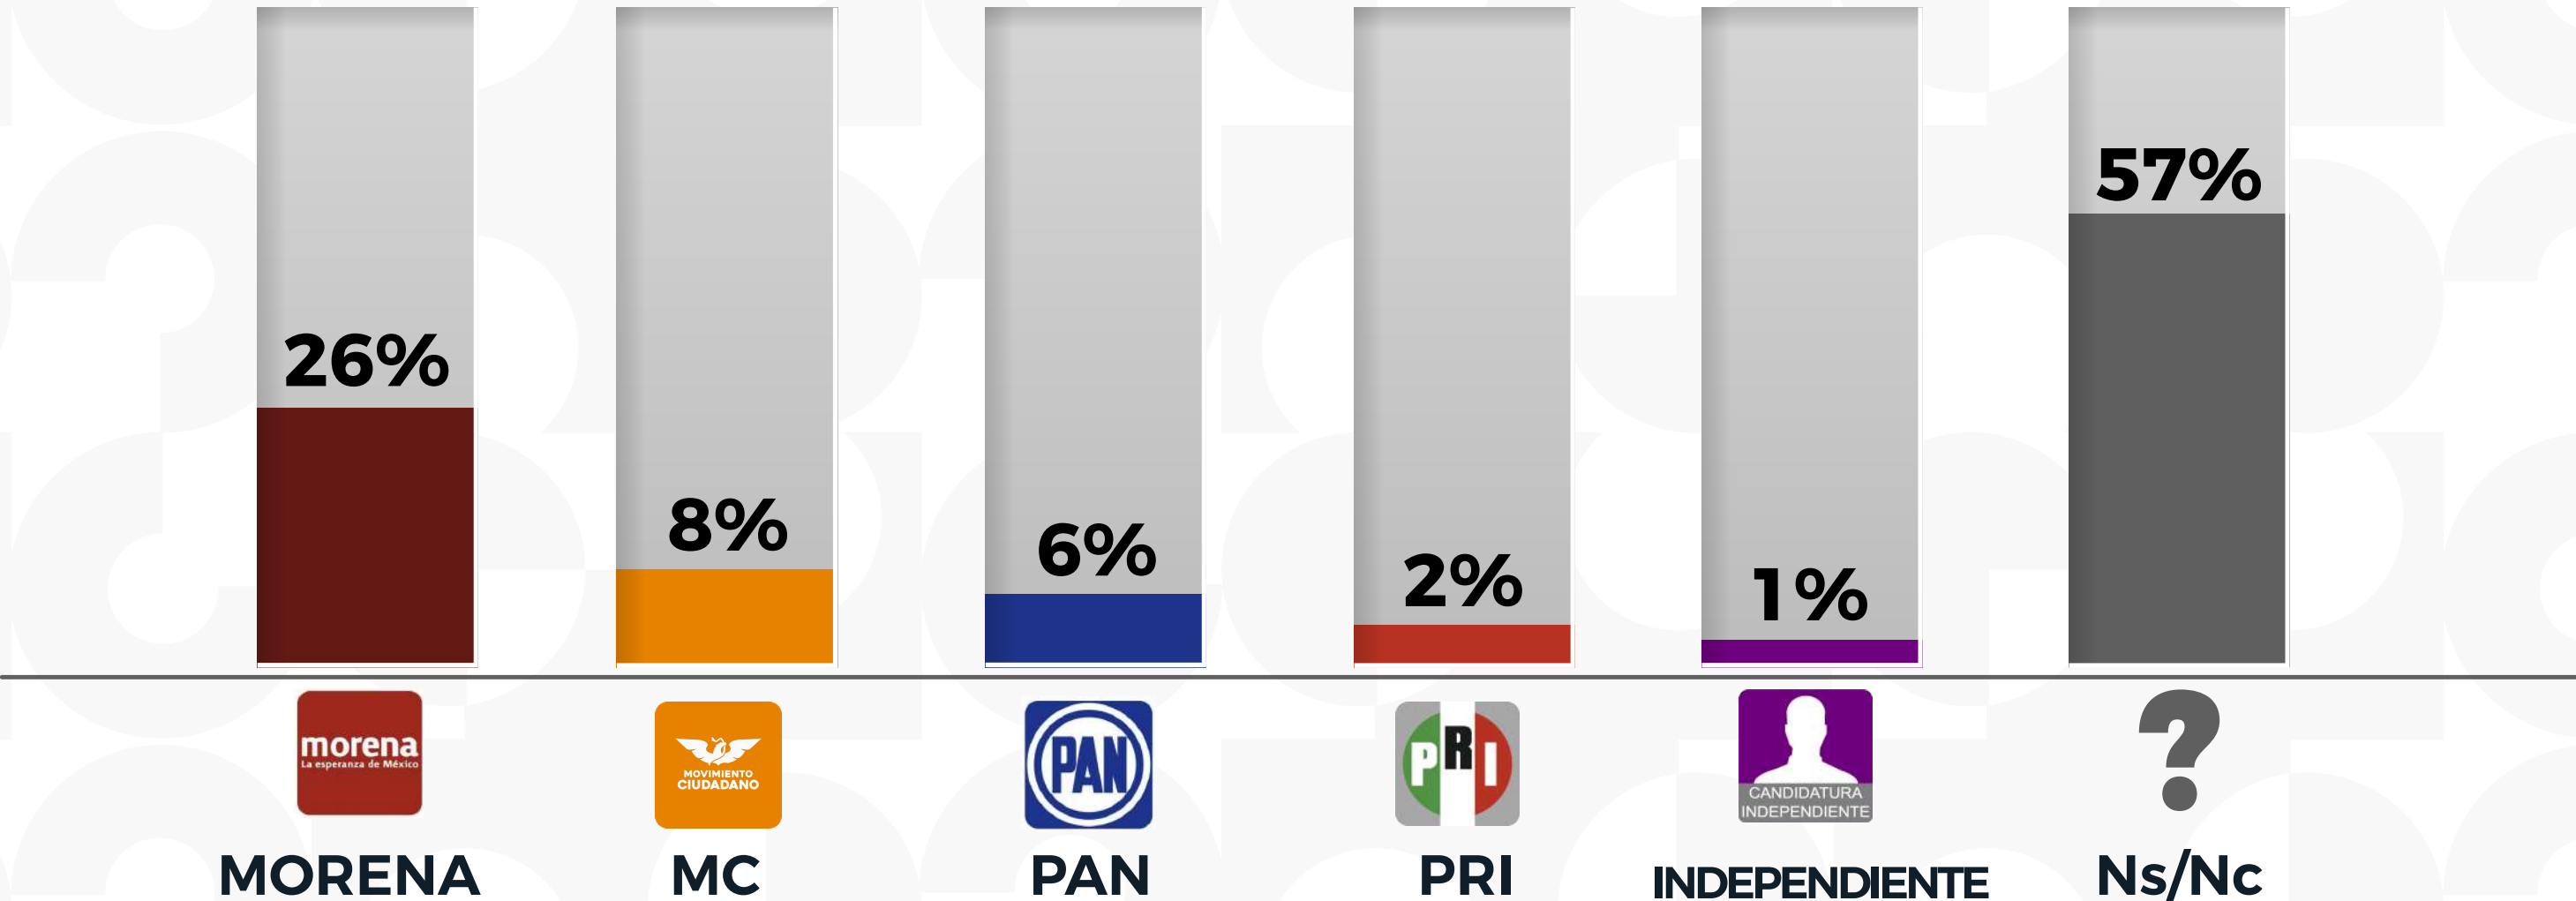

**GRUPO IMPACTO**

INVESTIGACIÓN, ESTRATEGIA, COMUNICACIÓN.

---

**ELECCIONES  
JALISCO 2024**

# ELECCIONES JALISCO 2024

WWW.GII360.COM.MX

**GRUPO IMPACTO**  
INVESTIGACIÓN, ESTRATEGIA, COMUNICACIÓN.

**Si hoy fuera la elección a gobernador del 2024,  
¿usted por cuál partido votaría?**

# ELECCIONES JALISCO 2024

WWW.GI1360.COM.MX

**GRUPO IMPACTO**  
INVESTIGACIÓN, ESTRATEGIA, COMUNICACIÓN.

**Ahora bien, si los candidatos fueran los siguientes,  
¿usted por quién votaría?**

**Claudia Delgadillo**  
**MORENA-PT-PVEM**