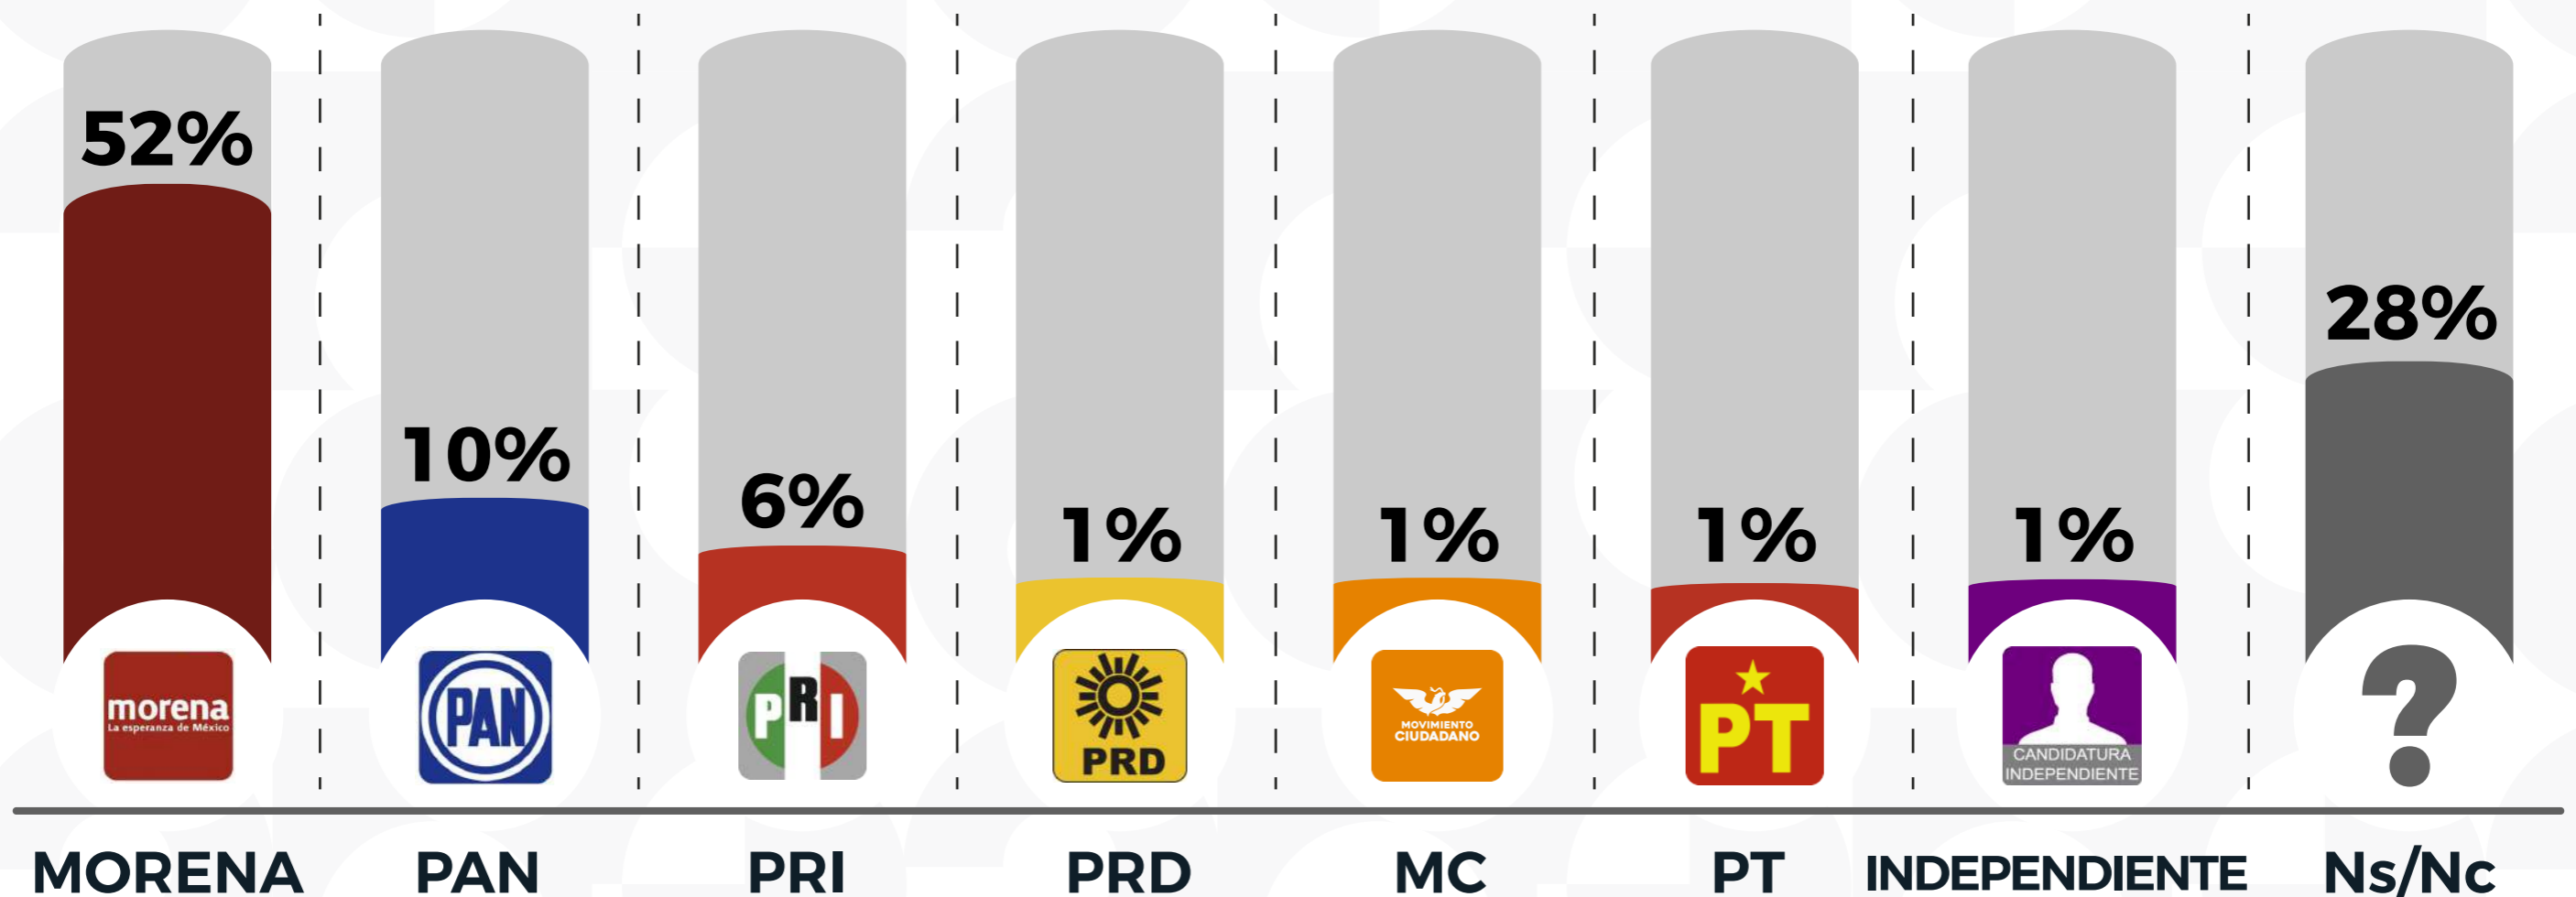

GRUPO IMPACTO
INVESTIGACIÓN, ESTRATEGIA, COMUNICACIÓN.

ELECCIONES PUEBLA 2024

OCTUBRE 2023

ELECCIONES PUEBLA 2024

WWW.GI1360.COM.MX

GRUPO IMPACTO
INVESTIGACIÓN, ESTRATEGIA, COMUNICACIÓN.

¿Usted cómo evalúa la gestión de Sergio Salomón Céspedes como gobernador del Estado?

ELECCIONES PUEBLA 2024

WWW.GI1360.COM.MX

GRUPO IMPACTO
INVESTIGACIÓN, ESTRATEGIA, COMUNICACIÓN.

Si hoy fuera la elección para elegir al nuevo gobernador del Estado 2024, ¿usted por cuál partido votaría?

ELECCIONES PUEBLA 2024

Metodología

OBJETIVO PRINCIPAL: conocer la opinión del estado de Puebla sobre las próximas elecciones a gobernador 2024.

ALCANCE: Estado de Puebla.

TARGET: Hombres y mujeres mayores de 18 años.

TAMAÑO Y DISEÑO MUESTRAL: 800 entrevistas a personas mayores de edad, seleccionadas mediante muestreo aleatorio simple.

FECHA DE LEVANTAMIENTO: del 18 al 21 de octubre del 2023.

*La validez de esta información corresponde únicamente a las respuestas de la población especificada y a los días del levantamiento.

www.gii360.com.mx