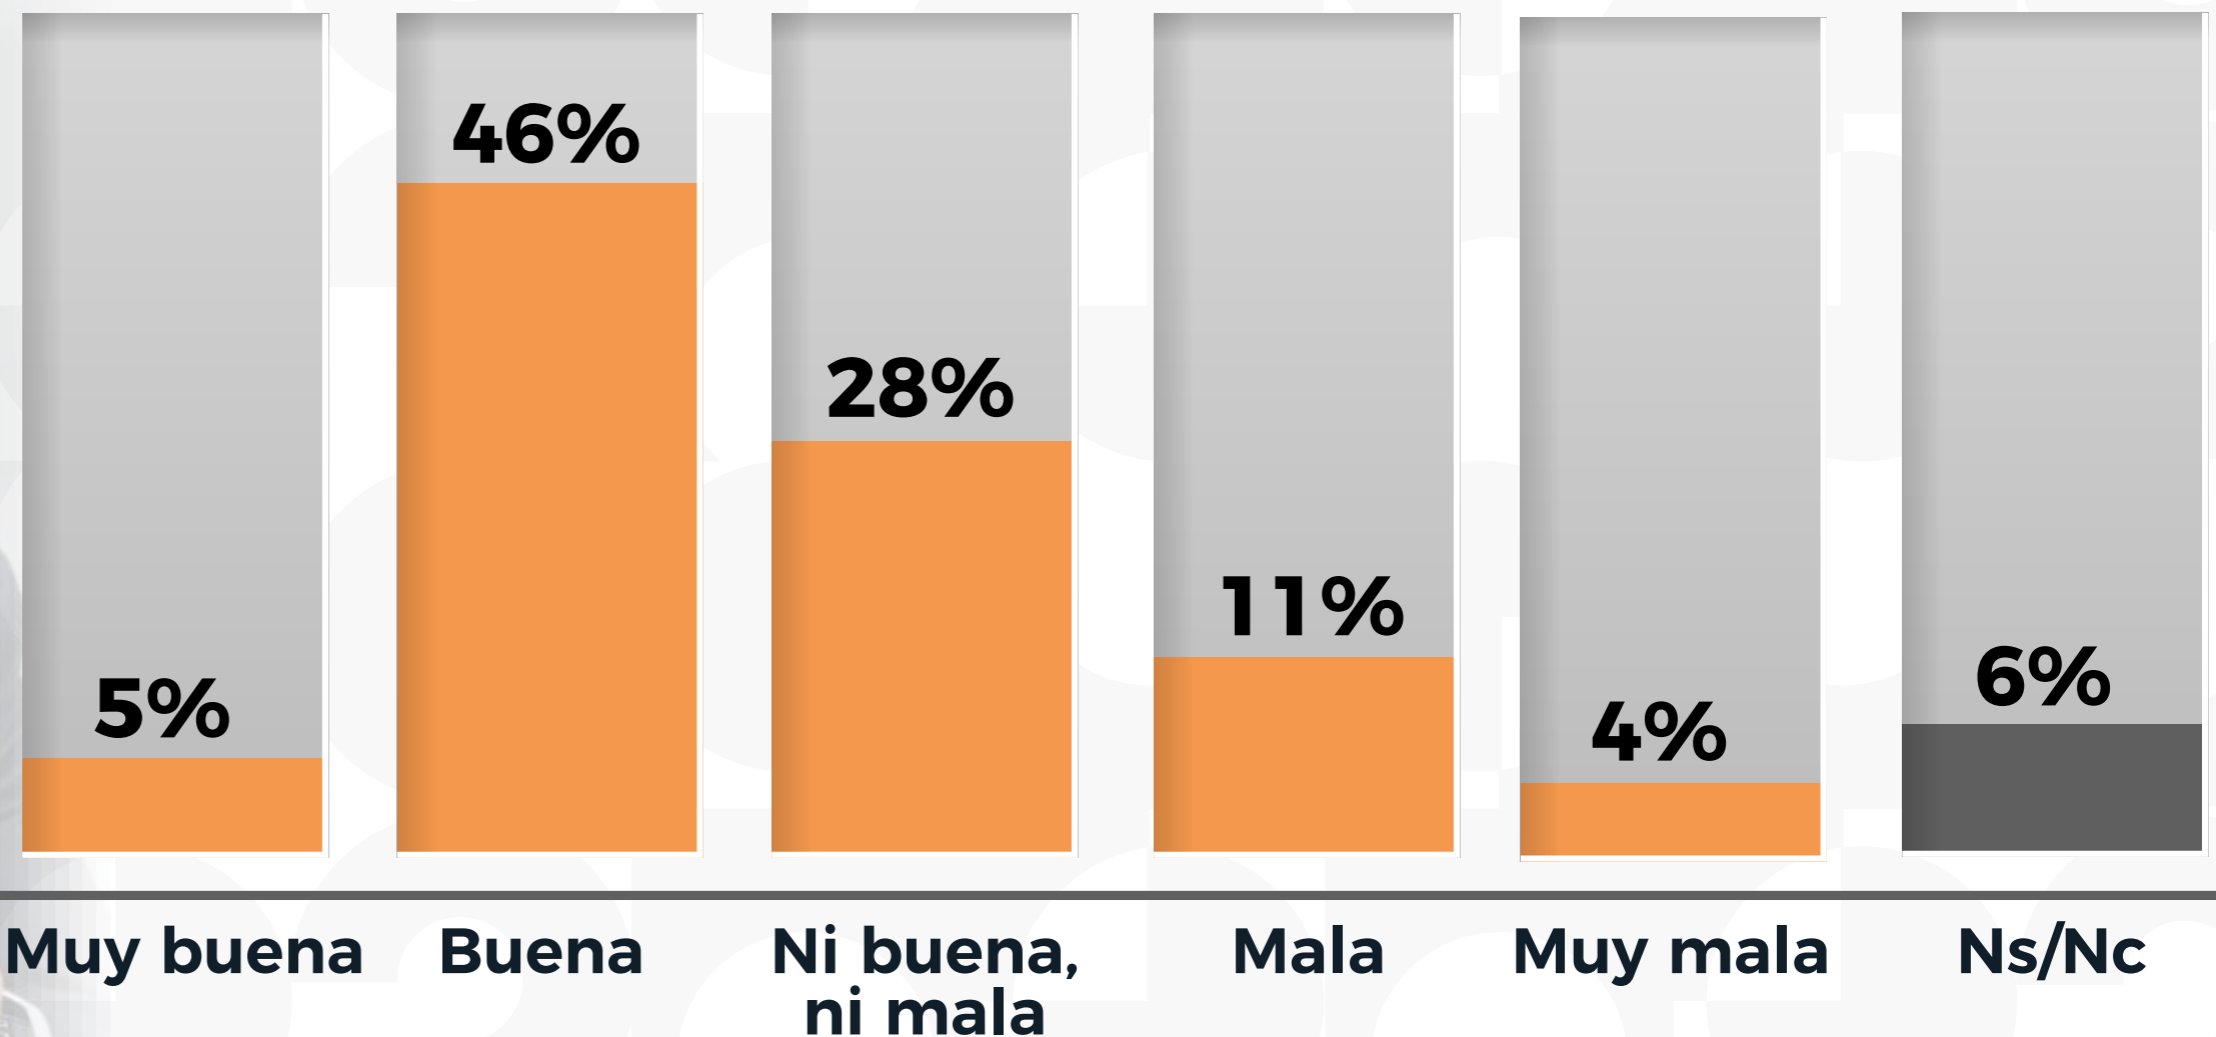

GRUPO IMPACTO
INVESTIGACIÓN, ESTRATEGIA, COMUNICACIÓN.

ELECCIONES PUEBLA 2024

OCTUBRE 2023

ELECCIONES PUEBLA 2024

WWW.GI1360.COM.MX

GRUPO IMPACTO
INVESTIGACIÓN, ESTRATEGIA, COMUNICACIÓN.

¿Usted cómo evalúa la gestión de Sergio Salomón Céspedes como gobernador del Estado?

ELECCIONES PUEBLA 2024

WWW.GI1360.COM.MX

GRUPO IMPACTO
INVESTIGACIÓN, ESTRATEGIA, COMUNICACIÓN.

Si hoy fuera la elección para elegir al nuevo gobernador del Estado 2024, ¿usted por cuál partido votaría?

ELECCIONES PUEBLA 2024

Metodología

OBJETIVO PRINCIPAL: conocer la opinión del estado de Puebla sobre las próximas elecciones a gobernador 2024.

ALCANCE: Estado de Puebla.

TARGET: Hombres y mujeres mayores de 18 años.

TAMAÑO Y DISEÑO MUESTRAL: 800 entrevistas a personas mayores de edad, seleccionadas mediante muestreo aleatorio simple.

FECHA DE LEVANTAMIENTO: del 18 al 21 de octubre del 2023.

*La validez de esta información corresponde únicamente a las respuestas de la población especificada y a los días del levantamiento.

www.gii360.com.mx