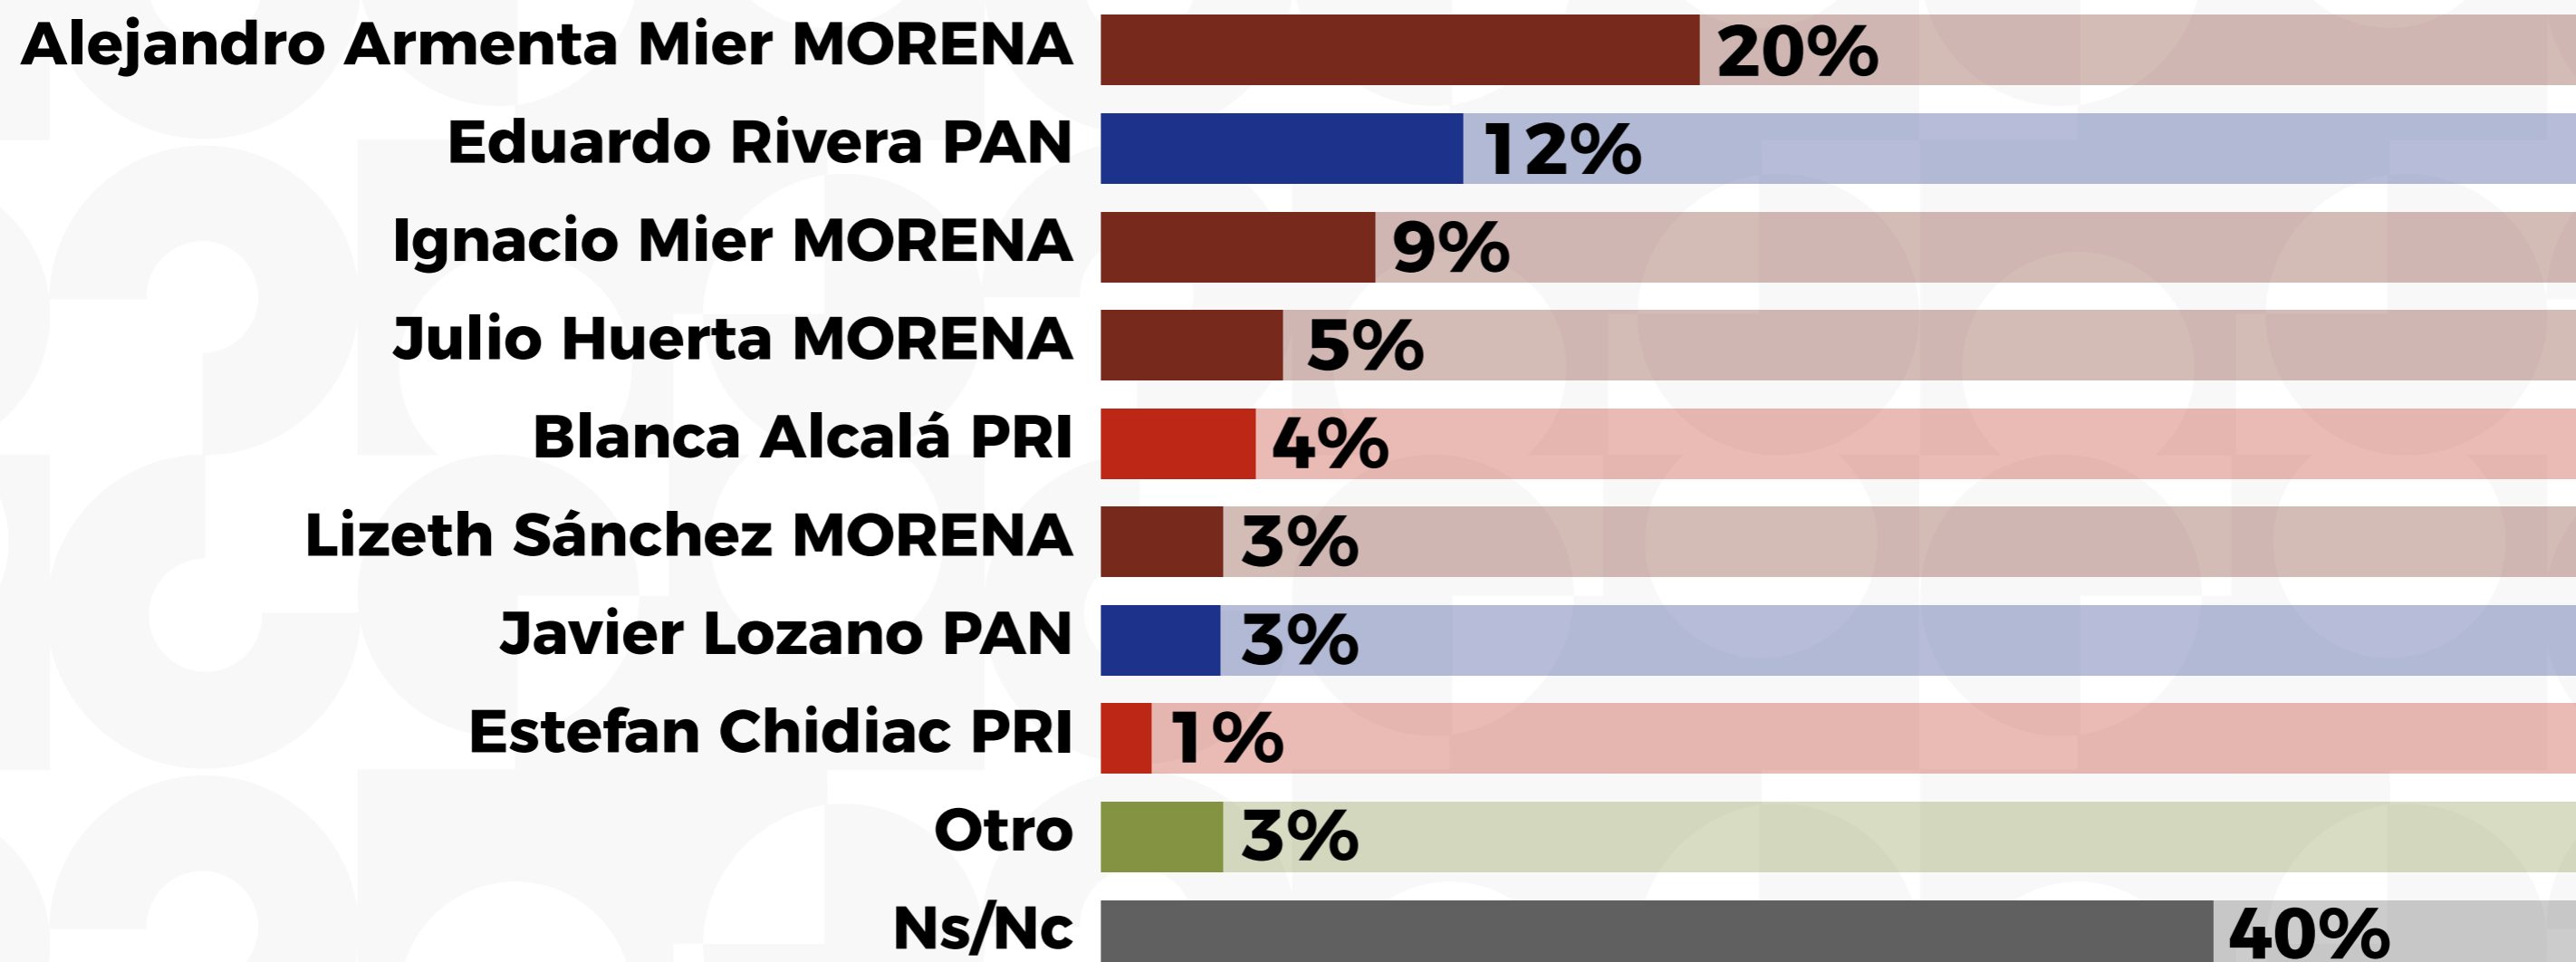

¿Ahora bien usted por quién votaría para gobernador del Estado 2024?