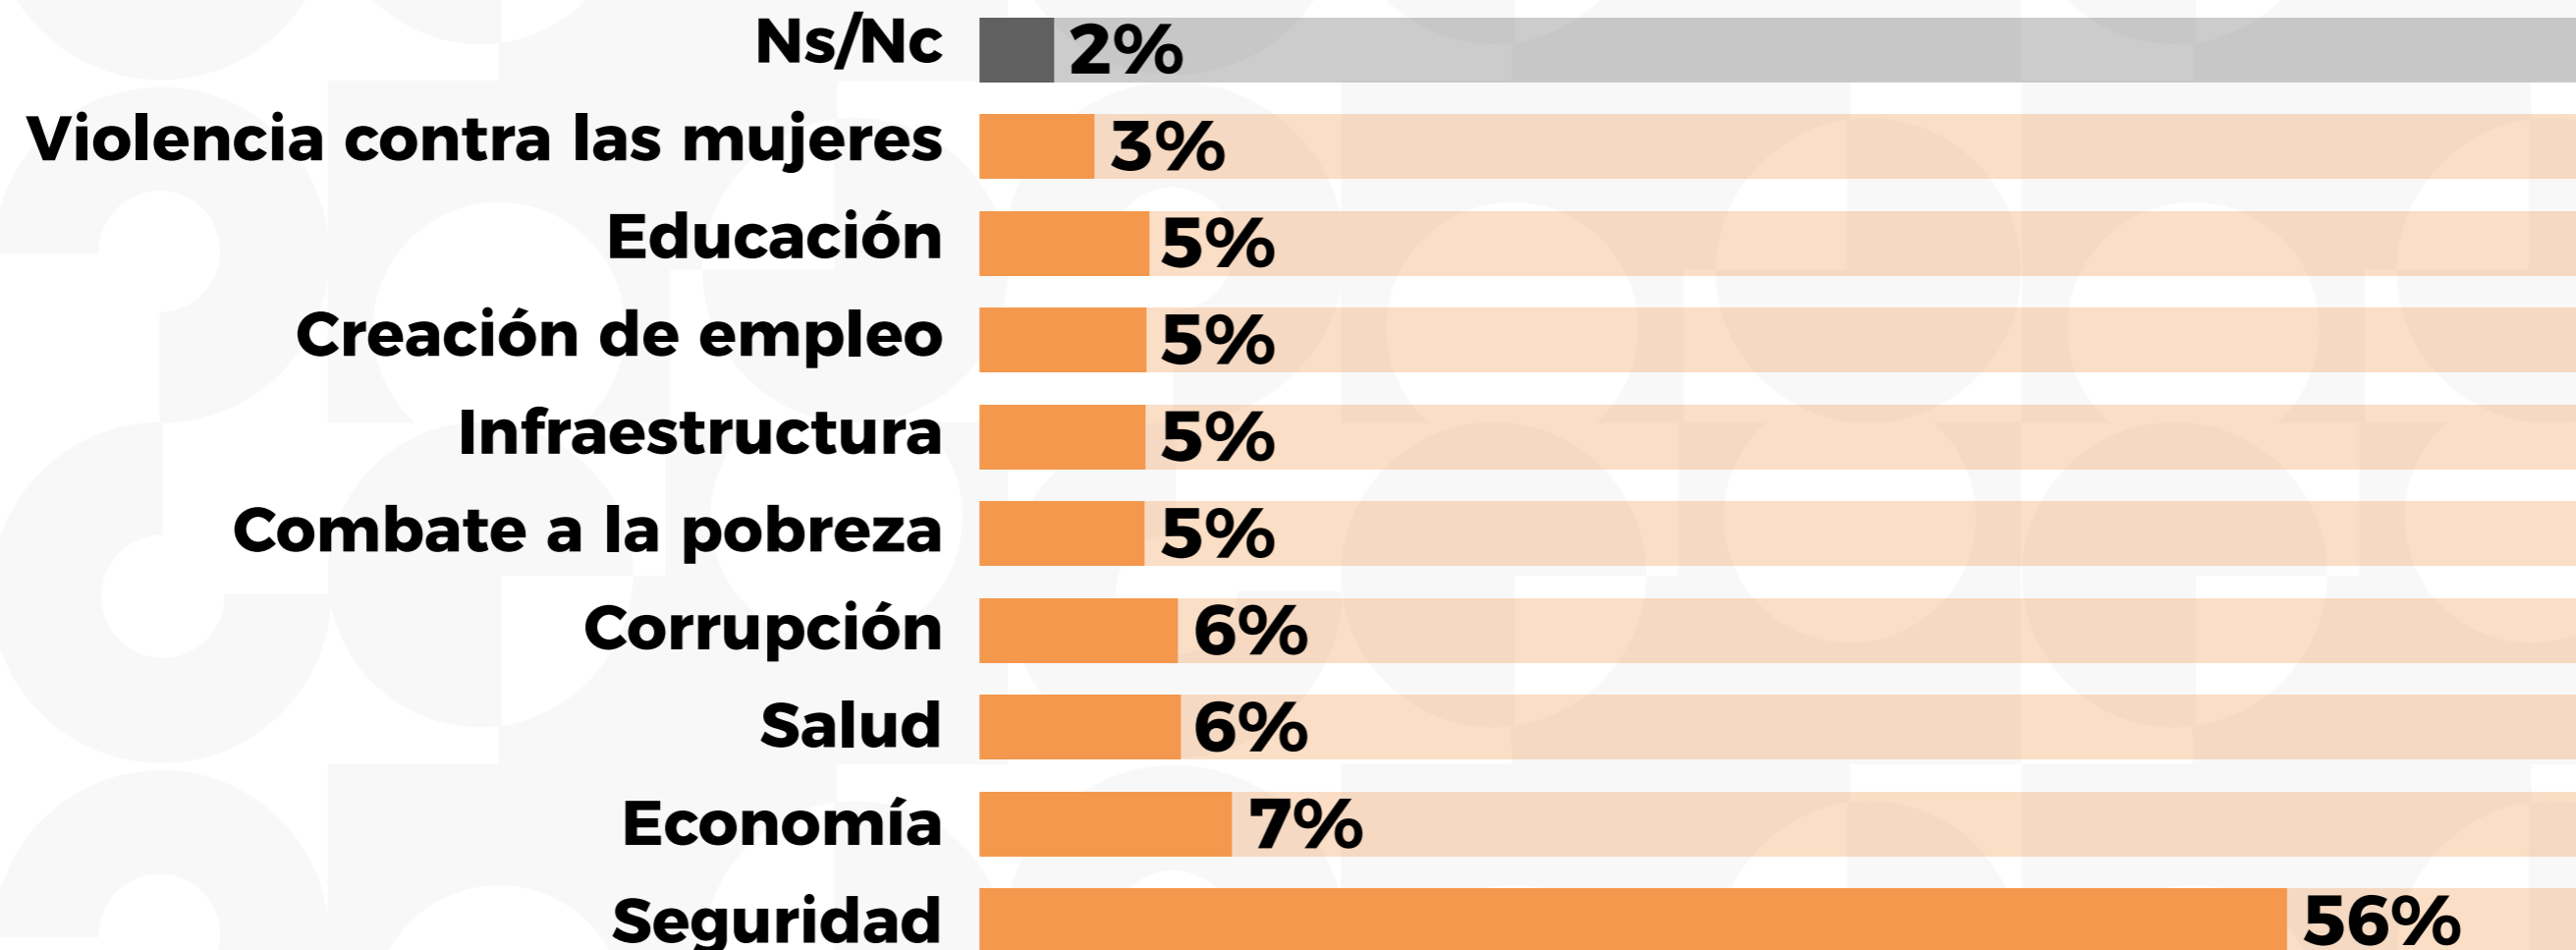

GRUPO IMPACTO
INVESTIGACIÓN, ESTRATEGIA, COMUNICACIÓN.

De las siguientes opciones, ¿cuál es el tema más importante que tiene que resolver el próximo gobernador del Estado?