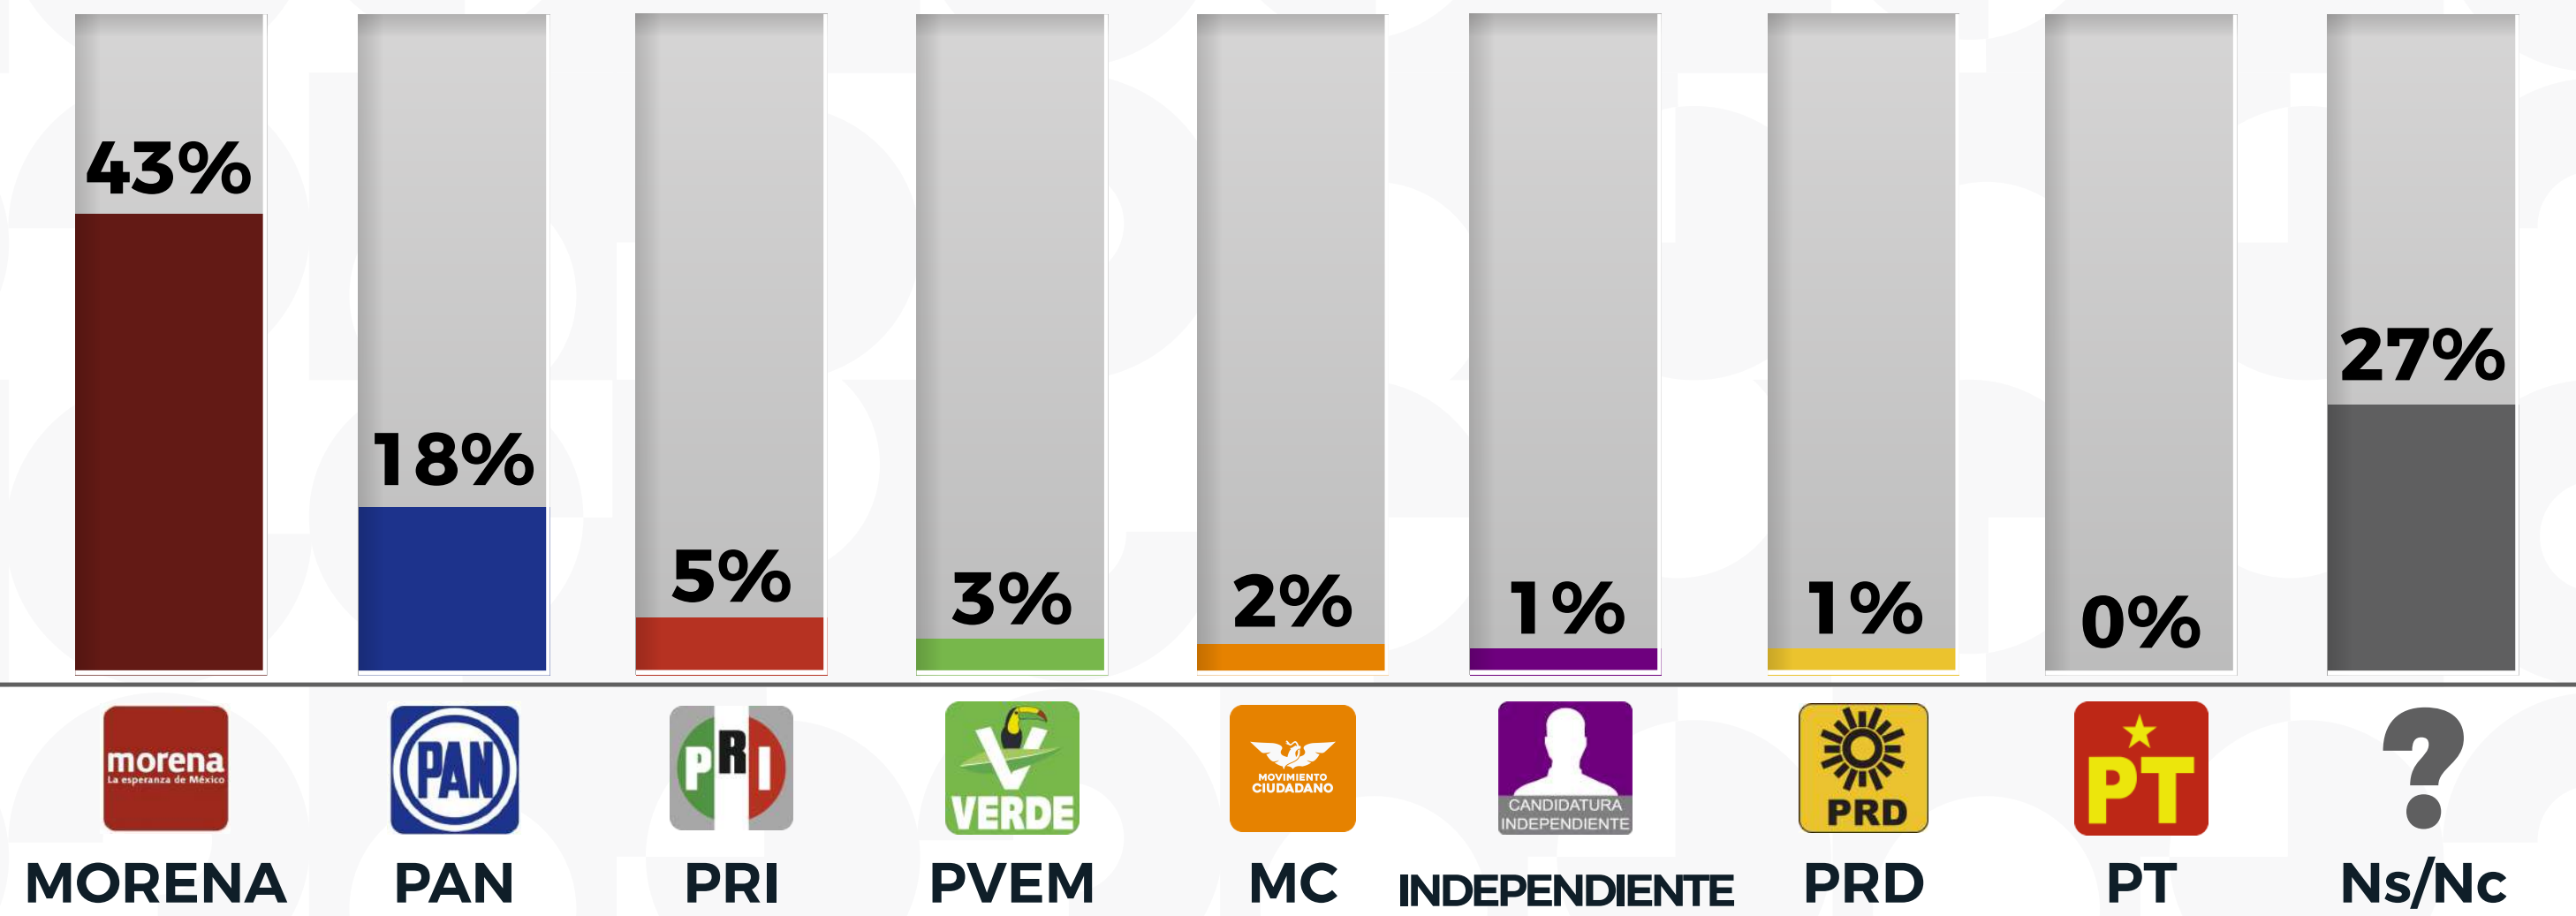

GRUPO IMPACTO

INVESTIGACIÓN, ESTRATEGIA, COMUNICACIÓN.

**ELECCIONES
CDMX 2024**

ELECCIONES CDMX 2024

WWW.GI1360.COM.MX

GRUPO IMPACTO
INVESTIGACIÓN, ESTRATEGIA, COMUNICACIÓN.

Si hoy fuera la elección para elegir al jefe de gobierno de la CDMX 2024, ¿usted por cuál partido votaría?

ELECCIONES CDMX 2024

WWW.GI1360.COM.MX

GRUPO IMPACTO
INVESTIGACIÓN, ESTRATEGIA, COMUNICACIÓN.

Ahora bien, ¿usted por quién votaría para jefe de gobierno del 2024?

Clara Brugada
MORENA-PT-PVEM

46%

Santiago Taboada
PAN-PRI-PRD

Metodología

OBJETIVO PRINCIPAL: conocer la opinión de la Ciudad de México sobre las próximas elecciones a jefe de gobierno 2024.

ALCANCE: Ciudad de México.

TARGET: Hombres y mujeres mayores de 18 años.

TAMAÑO Y DISEÑO MUESTRAL: 600 entrevistas a personas mayores de edad, seleccionadas mediante muestreo aleatorio simple.

FECHA DE LEVANTAMIENTO: del 6 al 11 de mayo del 2024.

*La validez de esta información corresponde únicamente a las respuestas de la población especificada y a los días del levantamiento.

www.gii360.com.mx