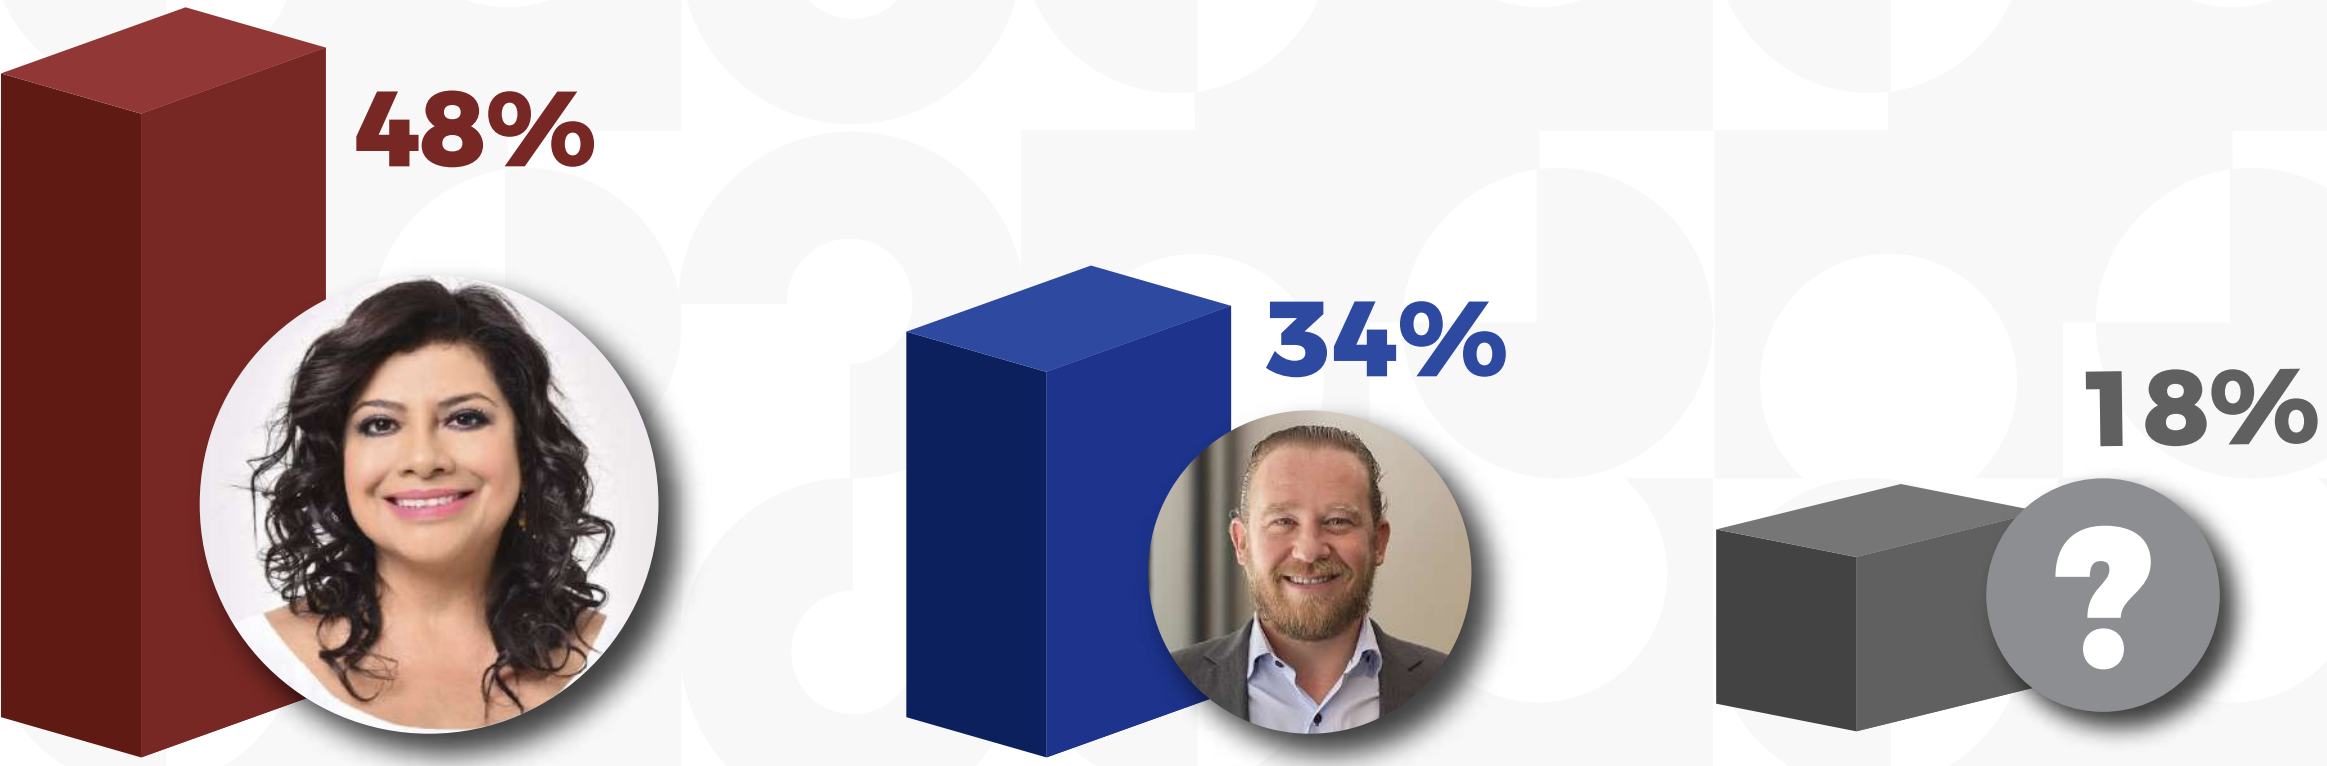

Clara Brugada
MORENA-PT-PVEM

Santiago Taboada
PAN-PRI-PRD

Ns/Nc