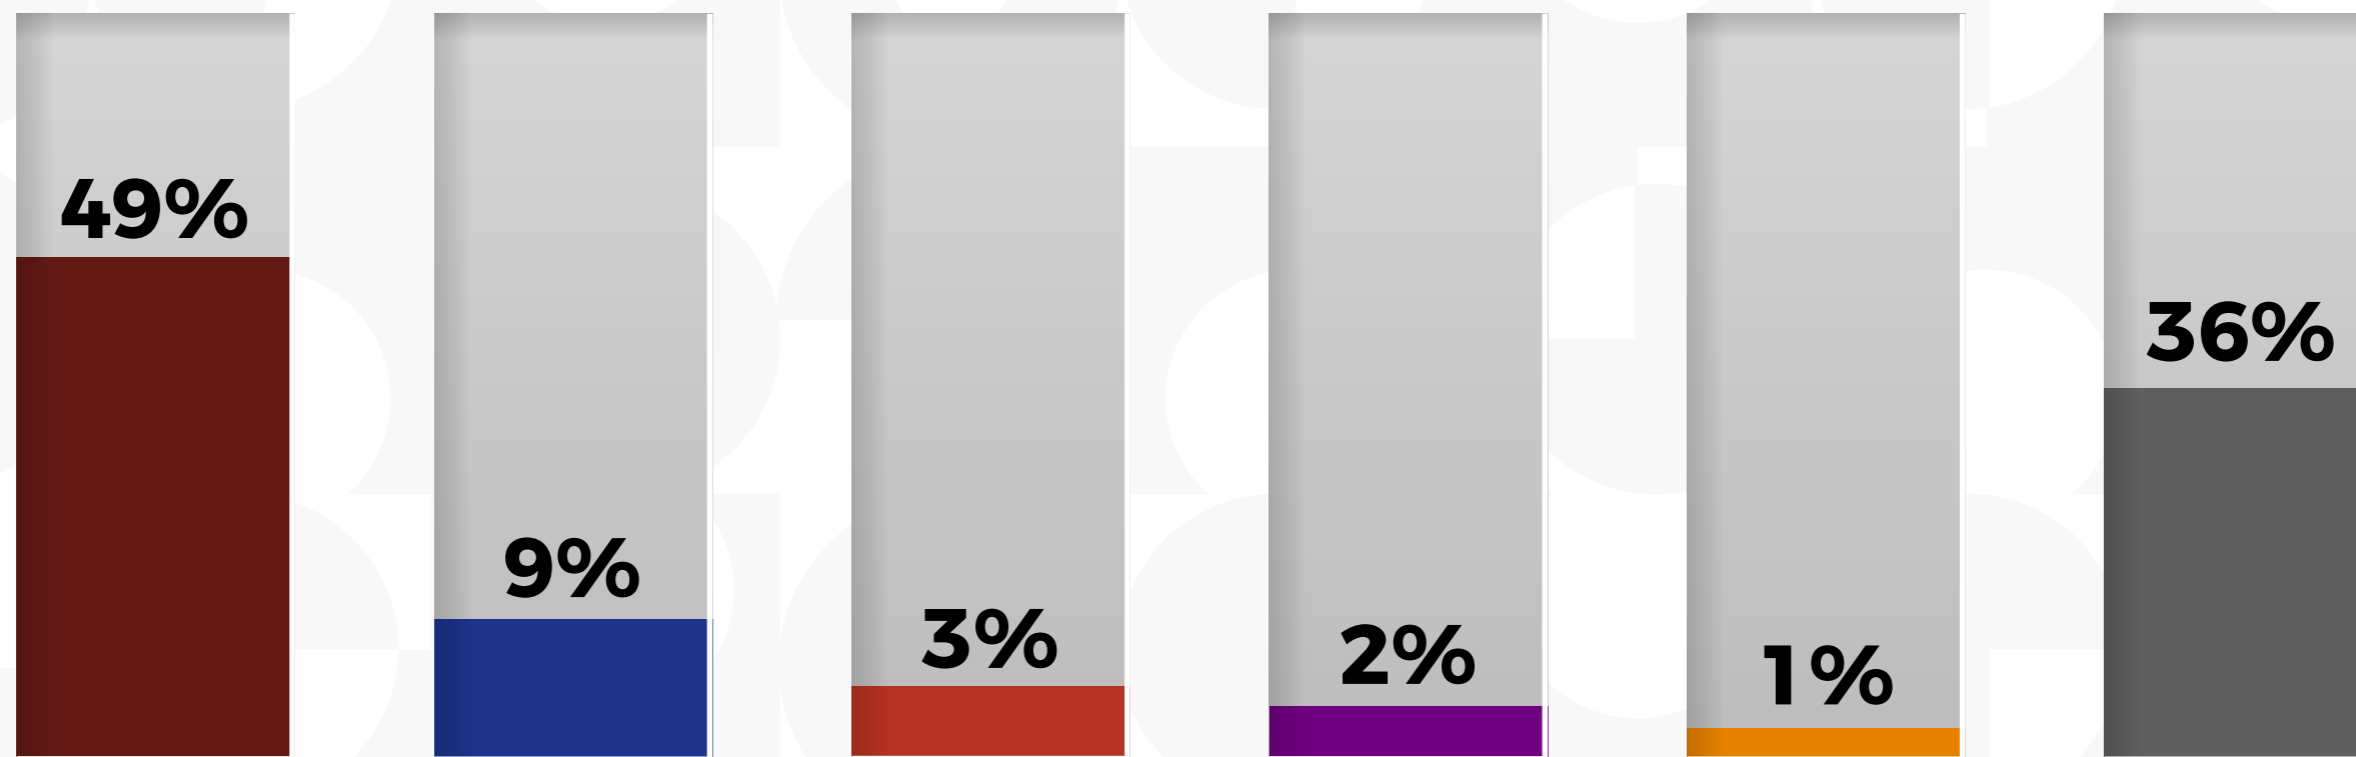

# ELECCIONES PUEBLA 2024

# ELECCIONES PUEBLA 2024

WWW.GII360.COM.MX

GRUPO IMPACTO  
INVESTIGACIÓN, ESTRATEGIA, COMUNICACIÓN.

**Si hoy fuera la elección a gobernador del 2024,  
¿usted por cuál partido votaría?**

MORENA

PAN

PRI

INDEPENDIENTE